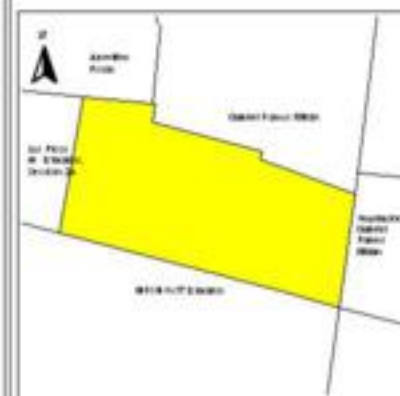

EVALUA DF
Consejo de Evaluación del
Desarrollo Social del
Distrito Federal

ÍNDICE DE DESARROLLO SOCIAL

Delegación: Iztacalco
Colonia: INPI Picos
Grado de desarrollo: Alto

Grado de Desarrollo Social

-  Muy bajo
-  Bajo
-  Medio
-  Alto
-  Sin dato